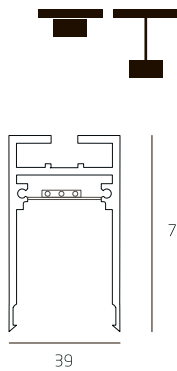

Блок питания
MeanWell 60Вт
MeanWell 150Вт

Blackgros 34

Материал корпуса
алюминий

Длина (м)
1/2/3

Способ монтажа
накладной/подвесной

Блок питания
MeanWell 60Вт
MeanWell 150Вт

Встраиваемый магнитный шинопровод

Blackgros LD.V34

Материал корпуса
алюминий

Длина (м)
1/2/3

Способ монтажа
встраиваемый

Блок питания
MeanWell 60Вт
MeanWell 150Вт

черный "матр"
RAL 9005

RAL 9016
матовый белый

RAL 9006
матовый серый