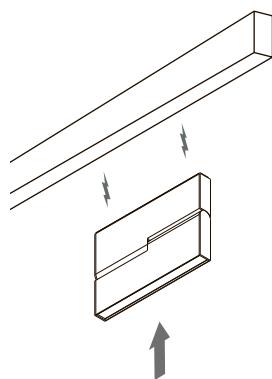

Магнитная трековая система — высокотехнологичное и удобное решение для освещения помещений любого типа. Конструкция профиля позволяет изменять количество световых модулей с помощью надежной магнитной системы.

Возможность легкого передвижения источников света делает эту систему универсальной, а также позволяет создавать уникальные световые решения.

Два варианта исполнения магнитных систем: накладные и подвесные.

Магнитный шинопровод 35мм

Светодиодный светильник