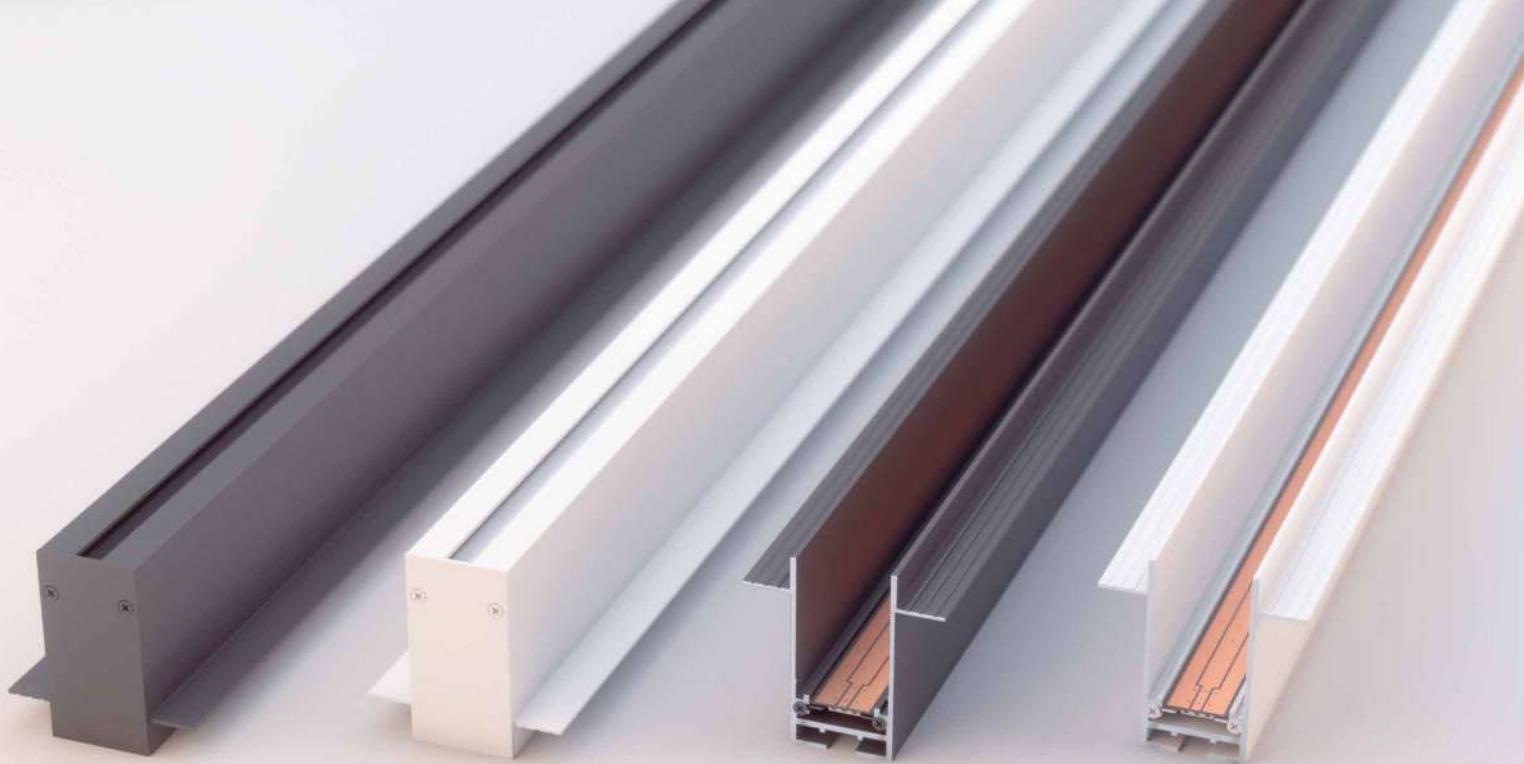

Встраиваемый магнитный шинопровод

Blackgros LD.V34

Материал корпуса
алюминий

Длина (м)
1/2/3

Способ монтажа
встраиваемый

Блок питания
MeanWell 60Вт
MeanWell 150Вт