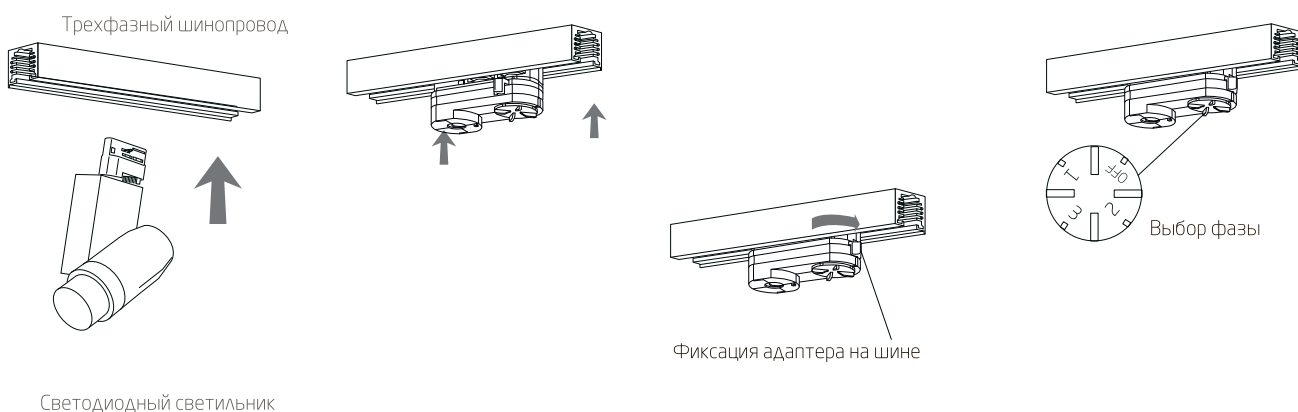

Комплектующие

- Рекомендуемое расстояние между подвесами 1 м.
- При линейном отрезке от 6 метров рекомендуется в местах соединения использовать усилитель внутреннего стыка.