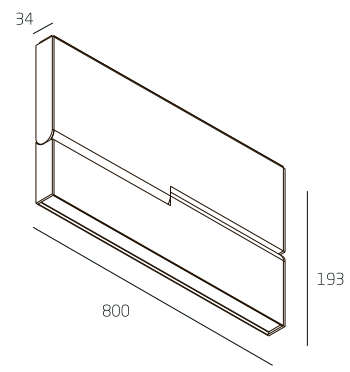

Технические характеристики

Источники света			
SAMSUNG LED	6W	720Lm	CRI 90
SAMSUNG LED	12W	1440Lm	CRI 90
SAMSUNG LED	18W	2160Lm	CRI 90
SAMSUNG LED	24W	2880Lm	CRI 90
Цветовая температура 3000K/4000K/5000K			

Стандартные цвета

Play OUT 34.400

Play OUT 34.600