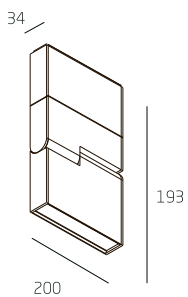

Технические характеристики

Источники света			
SAMSUNG LED	6W	720Lm	CRI 90
SAMSUNG LED	12W	1440Lm	CRI 90
SAMSUNG LED	18W	2160Lm	CRI 90
SAMSUNG LED	24W	2880Lm	CRI 90
Цветовая температура 3000K/4000K/5000K			

Стандартные цвета

Play ROT 34.400

Play ROT 34.600