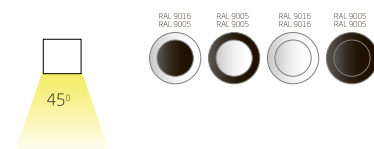

Источник питания

TRIDONIC