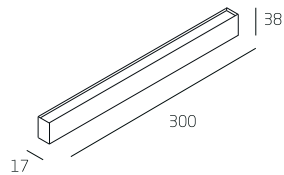

Стандартные цвета

Play IN 17.150

Play IN 17.300

Play IN 17.450

Play IN 17.600

Play OUT 17

Технические характеристики

Источники света