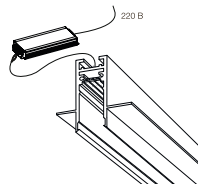

Комплектующие

Угол-соединитель

Внутренний угловой соединитель

Торцевая заглушка

Прямой соединитель

Трос для подвешенного шинпровода

Монтажная чаша+трос+кабель

Встраиваемая

Подключить к сети

Установить

Зашпаклевать и покрасить

Комплектующие

Угол-соединитель

Внутренний угловой соединитель

Прямой соединитель

Магнитная трековая система — высокотехнологичное и удобное решение для освещения помещений любого типа. Конструкция профиля позволяет изменять количество световых модулей с помощью надежной магнитной системы.