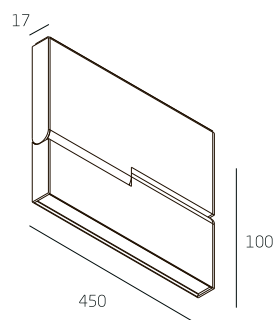

Технические характеристики

Источники света

SAMSUNG LED 6W 720Lm CRI90

SAMSUNG LED 12W 1440Lm CRI90

SAMSUNG LED 18W 2160Lm CRI90

SAMSUNG LED 24W 2880Lm CRI90

Цветовая температура 3000K/4000K/5000K

Стандартные цвета