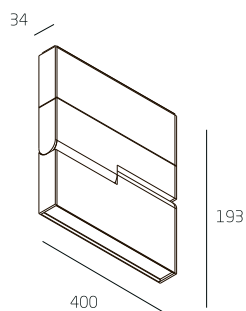

Технические характеристики

Источники света			
SAMSUNG LED	6W	720Lm	CRI 90
SAMSUNG LED	12W	1440Lm	CRI 90
SAMSUNG LED	18W	2160Lm	CRI 90
SAMSUNG LED	24W	2880Lm	CRI 90
Цветовая температура 3000K/4000K/5000K			

Стандартные цвета

Play ROT 34.400

Play ROT 34.600