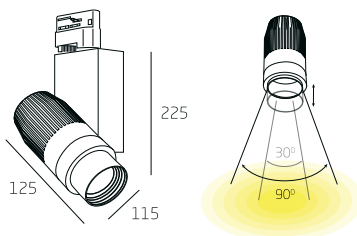

Технические характеристики

Источники света

TRIDONIC COB LED 15w 1950Lm CRI 90
TRIDONIC COB LED 20w 2600Lm CRI 90
TRIDONIC COB LED 25w 3250Lm CRI 90

Цветовая температура 3000K/4000K/5000K

Источник питания

TRIDONIC

Технические характеристики

Источники света

TRIDONIC COB LED 20w 2600Lm CRI 90
TRIDONIC COB LED 25w 3250Lm CRI 90
TRIDONIC COB LED 30w 3900Lm CRI 90

Цветовая температура 3000K/4000K/5000K

Источник питания

TRIDONIC

Технические характеристики

Источники света

SAMSUNG LED 30w 3600Lm CRI 90

Цветовая температура 3000K/4000K/5000K

Источник питания

TRIDONIC