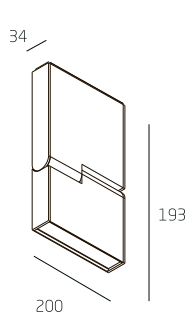

Технические характеристики

Источники света			
SAMSUNG LED	6W	720Lm	CRI 90
SAMSUNG LED	12W	1440Lm	CRI 90
SAMSUNG LED	18W	2160Lm	CRI 90
SAMSUNG LED	24W	2880Lm	CRI 90
Цветовая температура 3000K/4000K/5000K			

Стандартные цвета

Play OUT 34.400

Play OUT 34.600