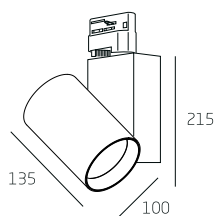

Технические характеристики

Источники света

TRIDONIC COB LED 15w 1950Lm CRI 90
TRIDONIC COB LED 20w 2600Lm CRI 90
TRIDONIC COB LED 25w 3250Lm CRI 90

Цветовая температура 3000K/4000K/5000K

Источник питания

TRIDONIC

Технические характеристики

Источники света

TRIDONIC COB LED 20w 2600Lm CRI 90
TRIDONIC COB LED 25w 3250Lm CRI 90
TRIDONIC COB LED 30w 3900Lm CRI 90

Цветовая температура 3000K/4000K/5000K

Источник питания

TRIDONIC

Технические характеристики

Источники света

SAMSUNG LED 30w 3600Lm CRI 90

Цветовая температура 3000K/4000K/5000K

Источник питания

TRIDONIC