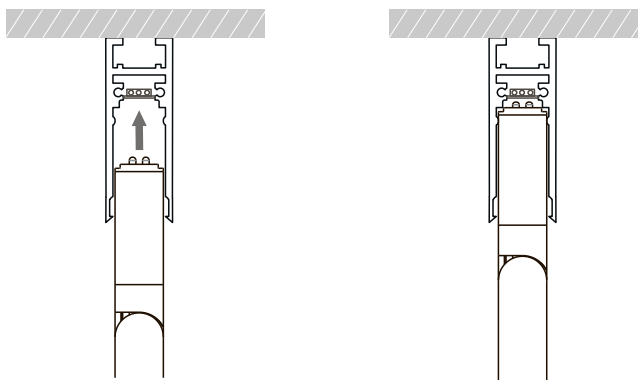

Светодиодный светильник Octopus ROT 34