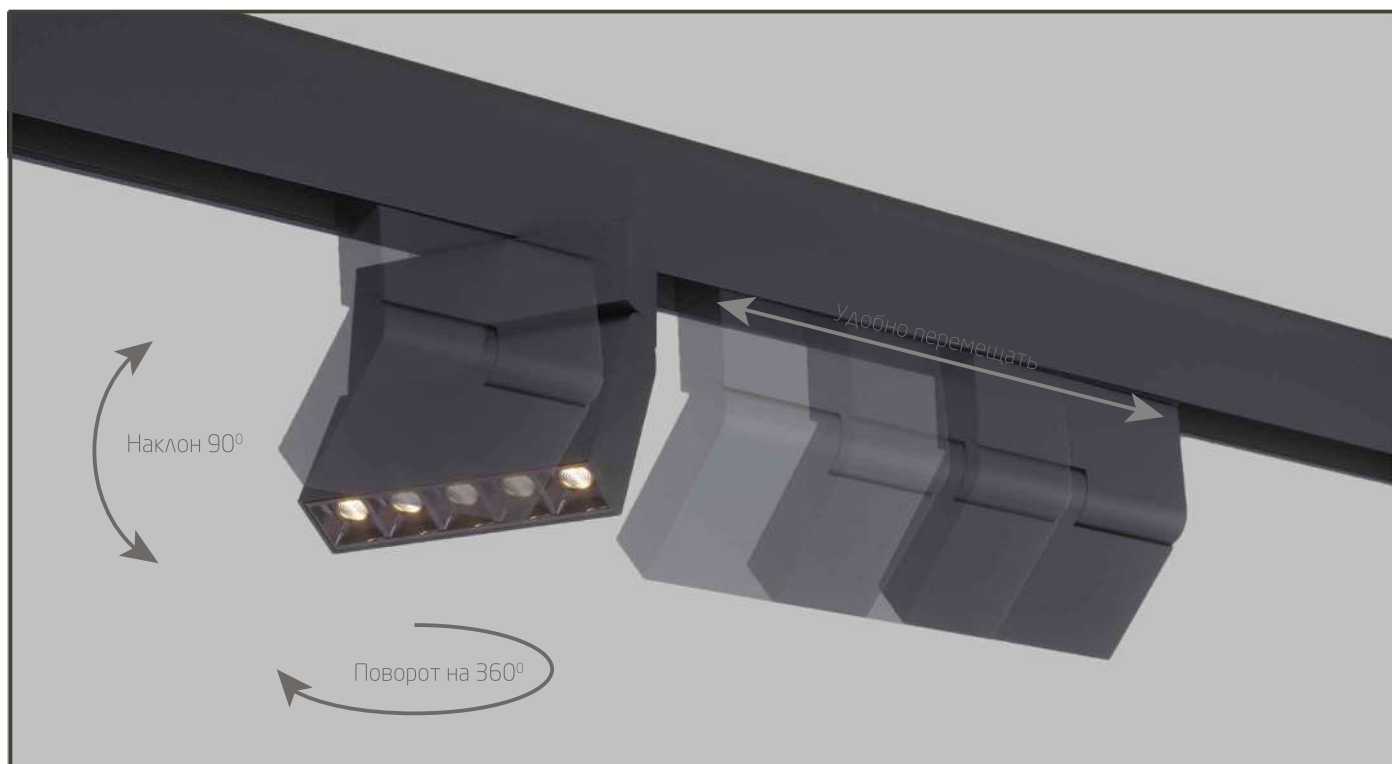

Светодиодный светильник Octopus ROT 34