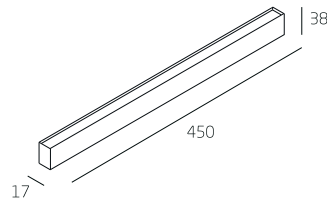

Стандартные цвета

Play IN 17.150

Play IN 17.300

Play IN 17.450

Play IN 17.600

Play OUT 17

Технические характеристики

Источники света