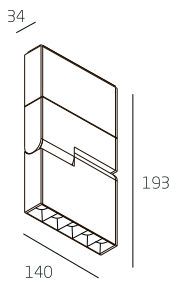

Технические характеристики

Источники света
SAMSUNG LED 10W 1200Lm CRI 90
SAMSUNG LED 20W 2400Lm CRI 90
SAMSUNG LED 30W 3600Lm CRI 90
Цветовая температура 3000K/4000K/5000K

Стандартные цвета

Octopus ROT 34 x10