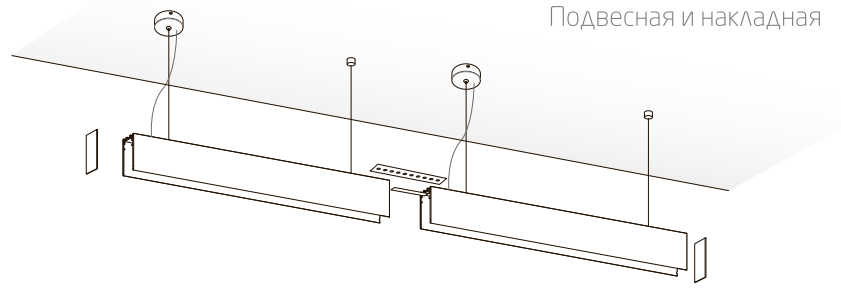

Blackgros LD.V34

Материал корпуса
алюминий

Длина (м)
1/2/3

Способ монтажа
встраиваемый

Блок питания
MeanWell 60Вт
MeanWell 150Вт

черный "матр"
RAL 9005

RAL 9016
матовый белый

RAL 9006
матовый серый