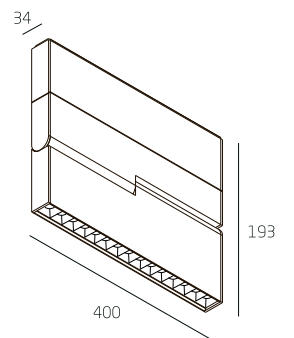

Технические характеристики

Источники света
SAMSUNG LED 10W 1200Lm CRI 90
SAMSUNG LED 20W 2400Lm CRI 90
SAMSUNG LED 30W 3600Lm CRI 90
Цветовая температура 3000K/4000K/5000K

Стандартные цвета

Octopus ROT 34 x10