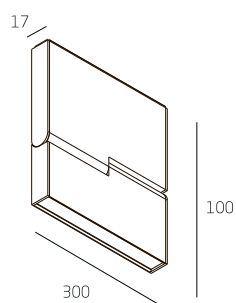

Технические характеристики

Источники света

SAMSUNG LED 6W 720Lm CRI90

SAMSUNG LED 12W 1440Lm CRI90

SAMSUNG LED 18W 2160Lm CRI90

SAMSUNG LED 24W 2880Lm CRI90

Цветовая температура 3000K/4000K/5000K

Стандартные цвета