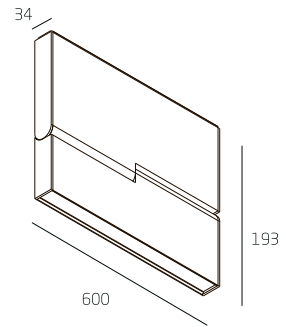

Технические характеристики

Источники света			
SAMSUNG LED	6W	720Lm	CRI 90
SAMSUNG LED	12W	1440Lm	CRI 90
SAMSUNG LED	18W	2160Lm	CRI 90
SAMSUNG LED	24W	2880Lm	CRI 90
Цветовая температура 3000K/4000K/5000K			

Стандартные цвета

Play OUT 34.400

Play OUT 34.600