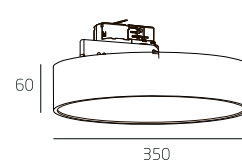

Технические характеристики

Источники света

TRIDONIC COB LED 15w 1950Lm CRI 90
TRIDONIC COB LED 20w 2600Lm CRI 90
TRIDONIC COB LED 25w 3250Lm CRI 90

Цветовая температура 3000K/4000K/5000K

Источник питания

TRIDONIC

Технические характеристики

Источники света

TRIDONIC COB LED 20w 2600Lm CRI 90
TRIDONIC COB LED 25w 3250Lm CRI 90
TRIDONIC COB LED 30w 3900Lm CRI 90

Цветовая температура 3000K/4000K/5000K

Источник питания

TRIDONIC

Технические характеристики

Источники света

SAMSUNG LED 30w 3600Lm CRI 90

Цветовая температура 3000K/4000K/5000K

Источник питания

TRIDONIC