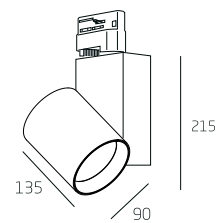

Длина (м)
1/2/3

Способ монтажа
встраиваемый

Варианты цветов

черный "муар"
RAL 9005

RAL 9016
матовый белый

RAL 9006
матовый серый

32,5

56