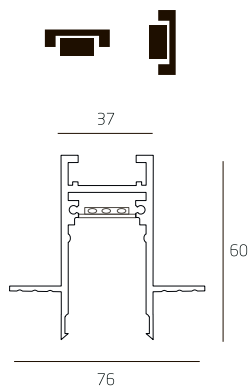

Блок питания
MeanWell 60Вт
MeanWell 150Вт

Blackgros 34

Материал корпуса
алюминий

Длина (м)
1/2/3

Способ монтажа
накладной/подвесной

Блок питания
MeanWell 60Вт
MeanWell 150Вт

Встраиваемый магнитный шинопровод

Blackgros LD.V34

Материал корпуса
алюминий

Длина (м)
1/2/3

Способ монтажа
встраиваемый

Блок питания
MeanWell 60Вт
MeanWell 150Вт

черный "матр"
RAL 9005

RAL 9016
матовый белый

RAL 9006
матовый серый