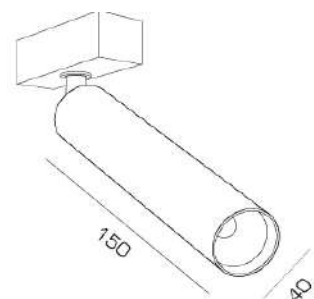

Solter

Solter 120
2175Lm | 15w

Solter 140
2175Lm | 15w

Solter 80
870Lm | 6w

Solter 150
870Lm | 6w

Все модификации серии Solter

Solter 40/80-6870Lm | 6w

Solter Duo 40/80-6*21740Lm | 12w