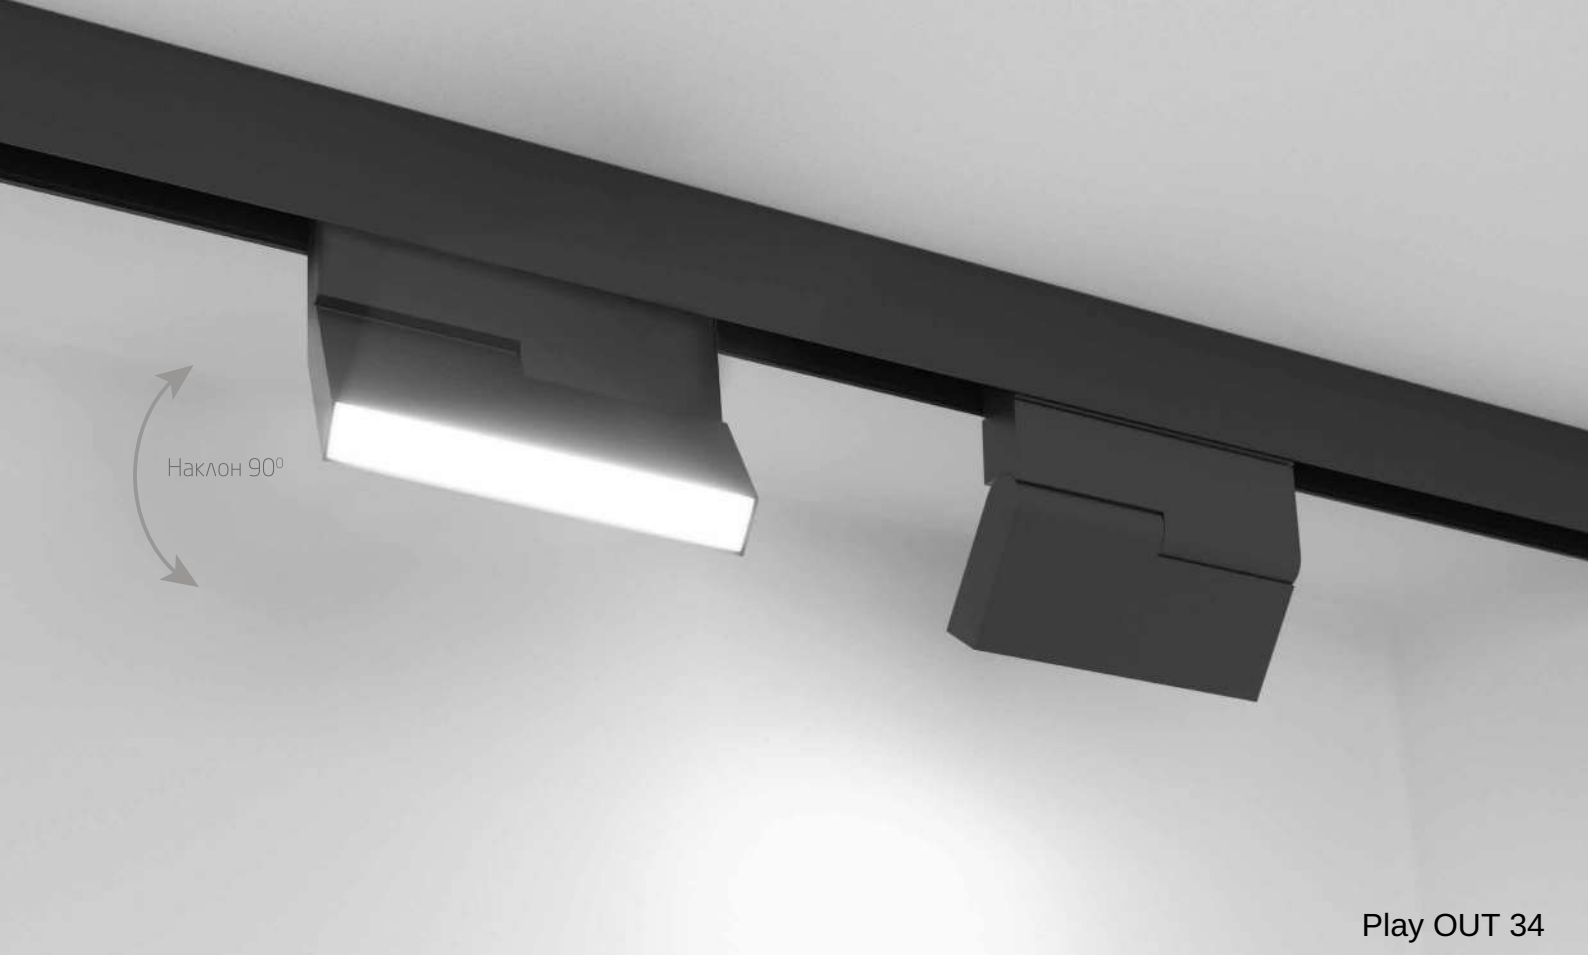

Play OUT 34

Технические характеристики

Источники света			
SAMSUNG LED	6W	720Lm	CRI 90
SAMSUNG LED	12W	1440Lm	CRI 90
SAMSUNG LED	18W	2160Lm	CRI 90
SAMSUNG LED	24W	2880Lm	CRI 90
Цветовая температура 3000K/4000K/5000K