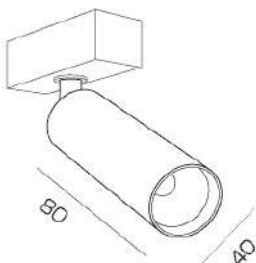

Solter

Solter 120
2175Lm | 15w

Solter 140
2175Lm | 15w

Solter 80
870Lm | 6w

Solter 150
870Lm | 6w

Все модификации серии Solter

Solter 40/80-6870Lm | 6w

Solter Duo 40/80-6*21740Lm | 12w