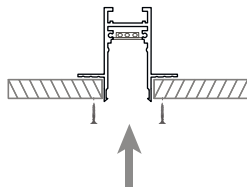

Комплектующие

Угол-соединитель

Внутренний угловой соединитель

Торцевая заглушка

Прямой соединитель

Трос для подвешенного шинпровода

Монтажная чаша+трос+кабель

Встраиваемая

Подключить к сети

Установить

Зашпаклевать и покрасить

Комплектующие

Угол-соединитель

Внутренний угловой соединитель

Прямой соединитель

Магнитная трековая система — высокотехнологичное и удобное решение для освещения помещений любого типа. Конструкция профиля позволяет изменять количество световых модулей с помощью надежной магнитной системы.