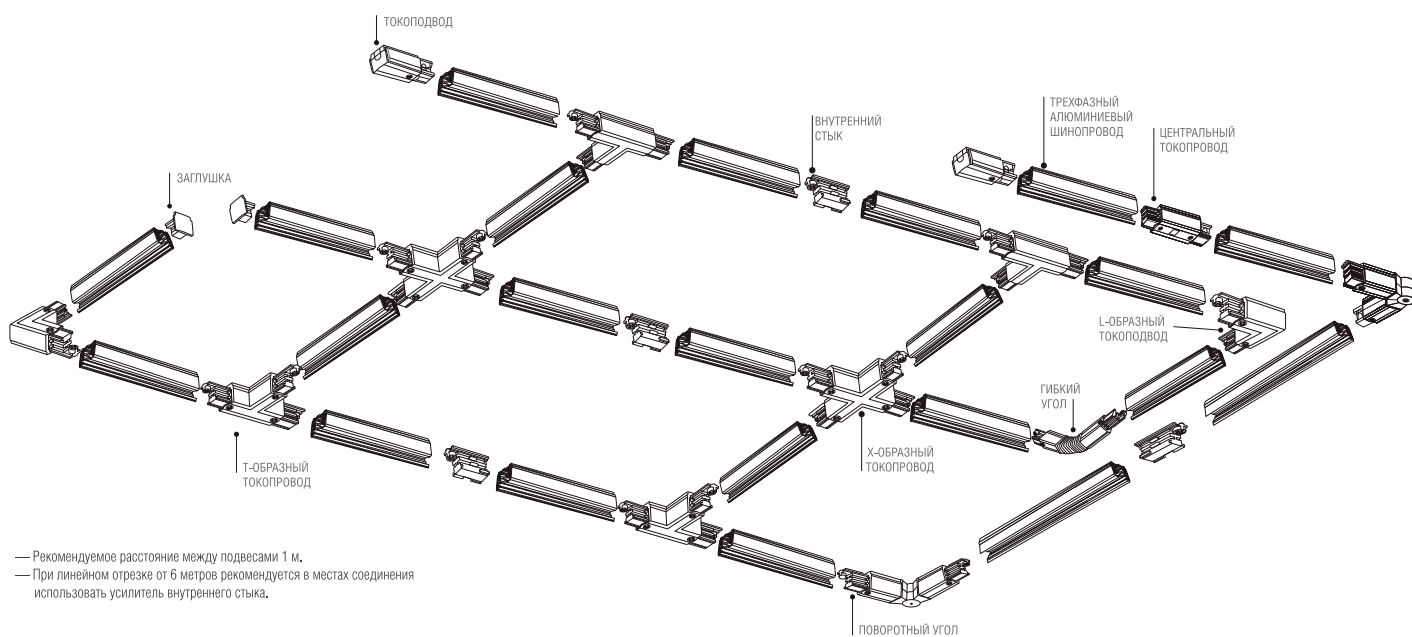

Комплектующие

- Рекомендуемое расстояние между подвесами 1 м.
- При линейном отрезке от 6 метров рекомендуется в местах соединения использовать усилитель внутреннего стыка.