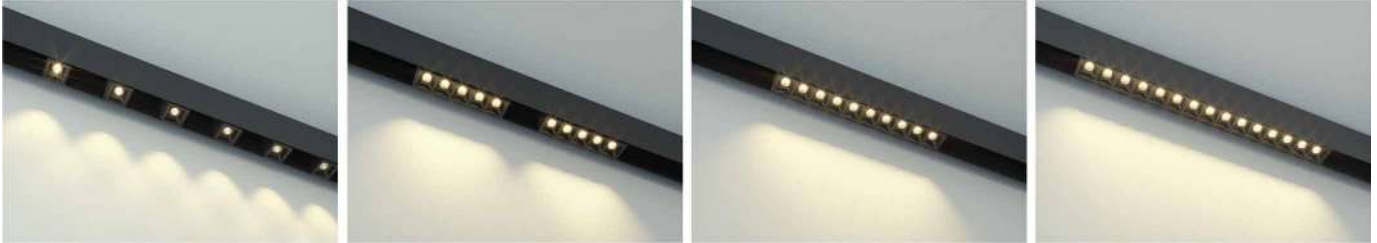

Трехфазная трековая система стр. 20

Накладной / подвесной

Встраиваемый

Blackgros LD 34 mmстр.6

Встраиваемый

Octopus IN 34 ммстр. 13

Octopus ROT 34 ммстр. 14

Система отличается компактными размерами профиля (17 мм и 35 мм) и способом крепления светильников к треку с помощью магнитов. Перемещение светильников по магнитному треку не требует специальных навыков и происходит при минимальных усилиях рук. Вы просто вынимаете или перемещаете светильник по треку, устанавливая его в любой точке в линии.

Универсальные угловые и соединительный элементы магнитной трековой системы позволяют проектировать любые конструкции и адаптировать их под потребности освещаемых помещений. Преимущества данной системы позволяют создавать различные сценарии освещения и удовлетворять потребности самых притязательных клиентов, дизайнеров и архитекторов.