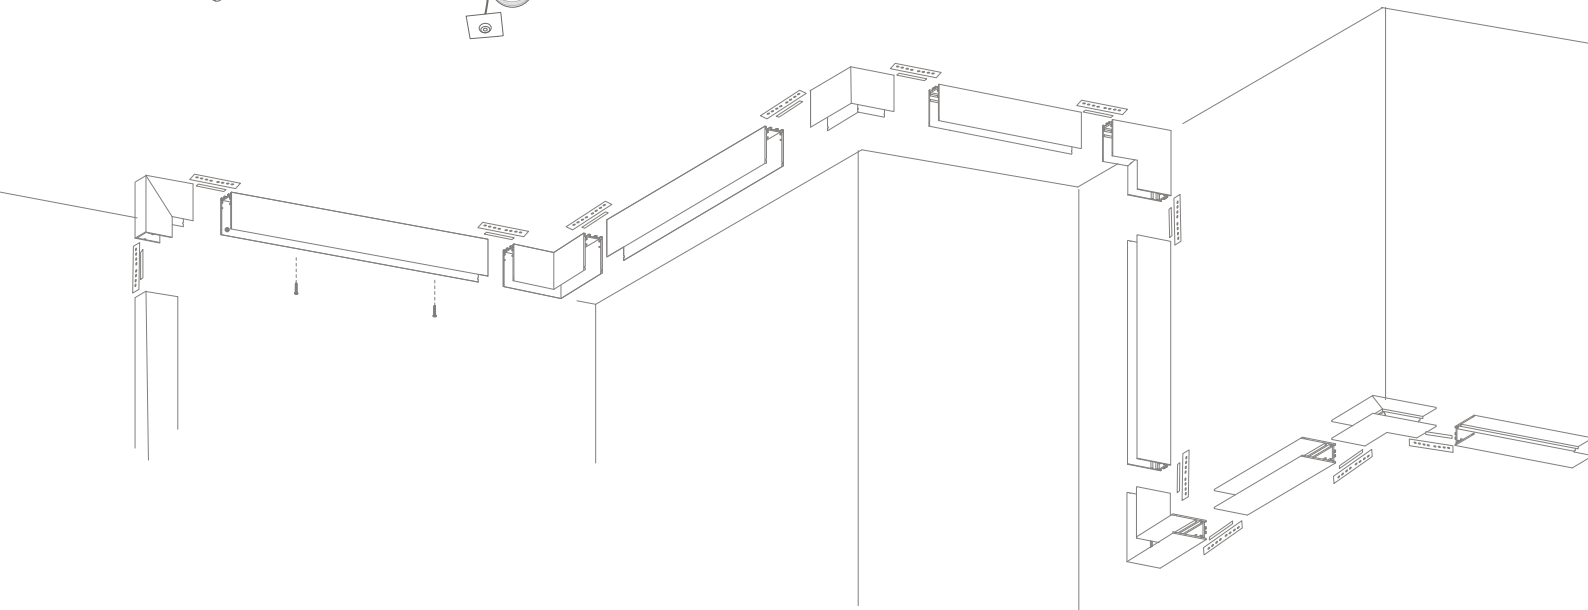

Комплектующие

Угол-соединитель

Внутренний угловой соединитель

Торцевая заглушка

Прямой соединитель

Трос для подвешенного шинпровода

Монтажная чаша+трос+кабель

Встраиваемая

Подключить к сети

Установить

Зашпаклевать и покрасить

Комплектующие

Угол-соединитель

Внутренний угловой соединитель

Прямой соединитель

Магнитная трековая система — высокотехнологичное и удобное решение для освещения помещений любого типа. Конструкция профиля позволяет изменять количество световых модулей с помощью надежной магнитной системы.