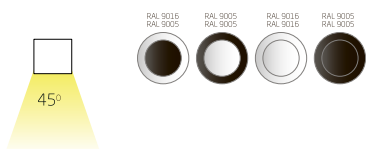

Технические характеристики

Источники света
TRIDONIC COB LED 10w 1300Lm CRI 90
TRIDONIC COB LED 15w 1950Lm CRI 90
Цветовая температура 3000K/4000K/5000K
Источник питания
TRIDONIC