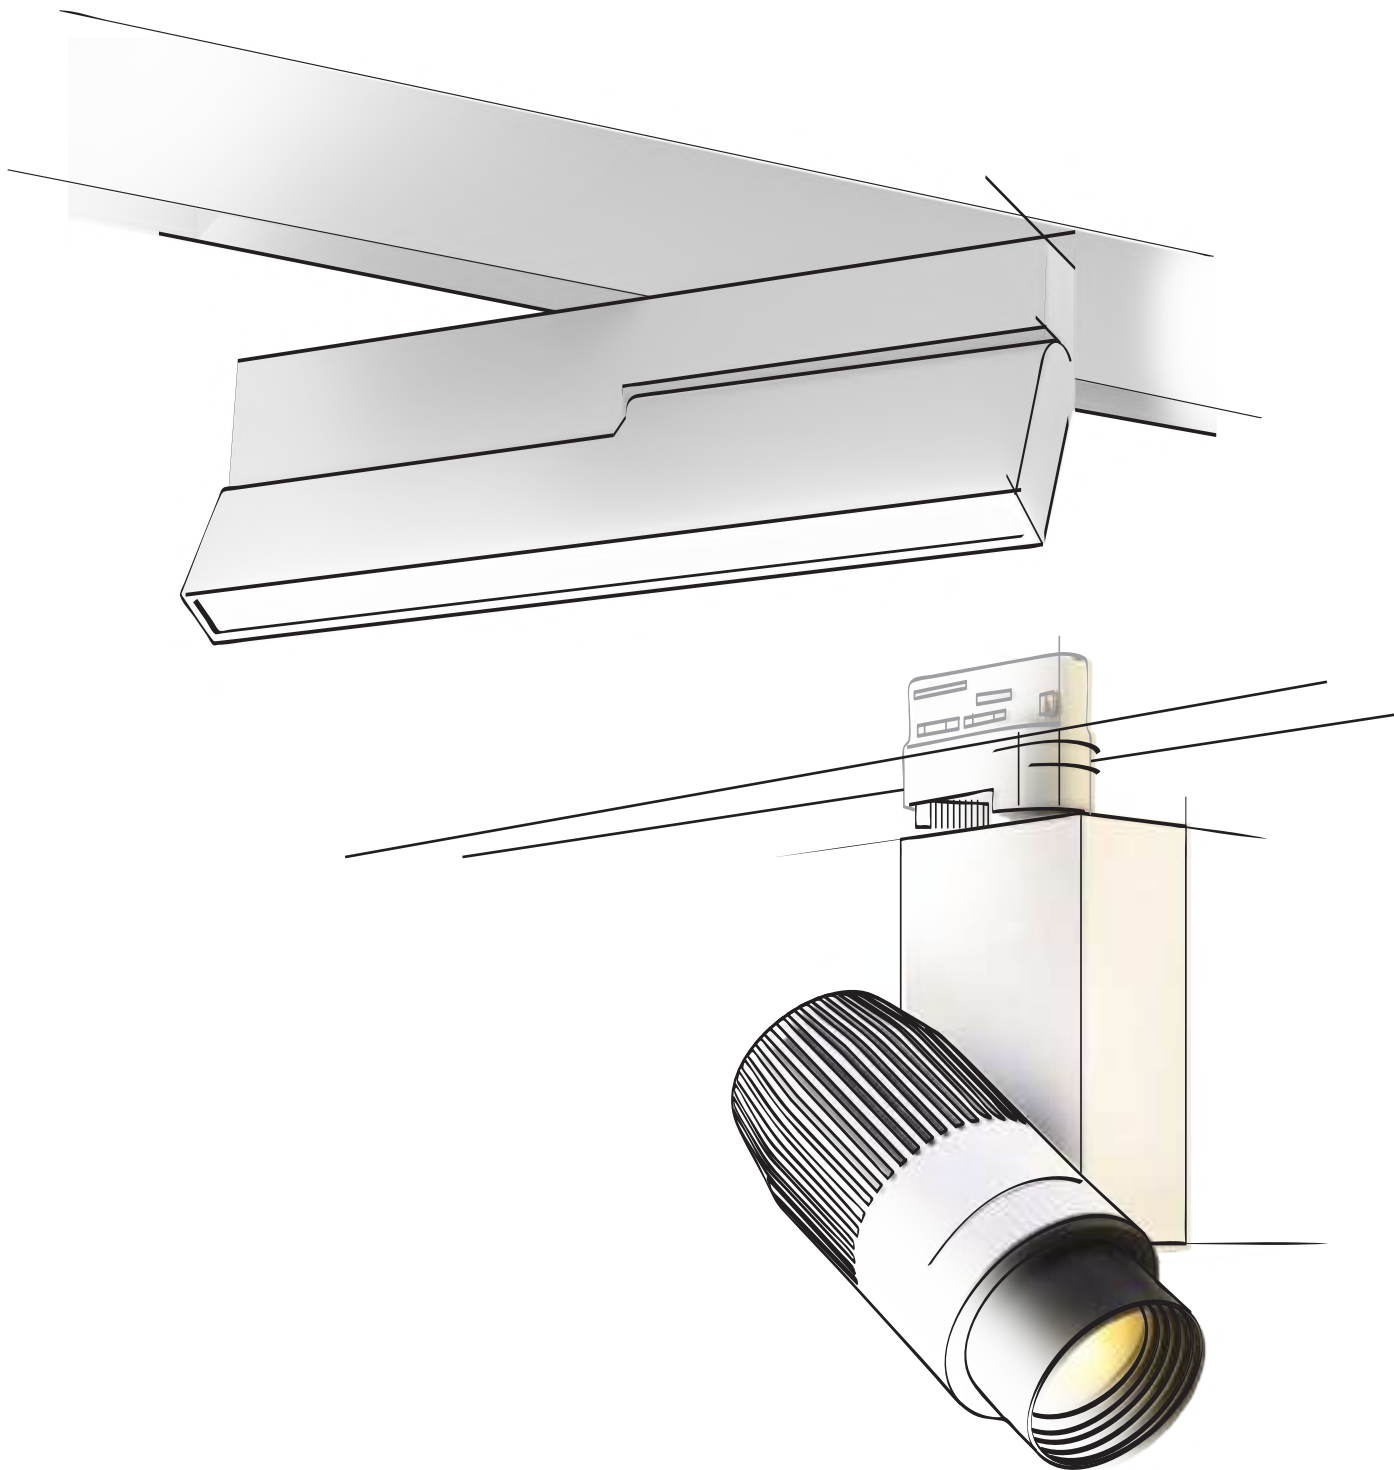

Quest Light

Трековая система Quest Light

PULSAL.RU
+7 (812) 640-30-02