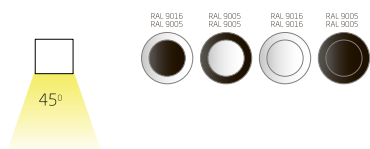

Источник питания

TRIDONIC