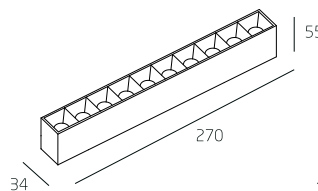

Технические характеристики

Источники света

SAMSUNG LED 2W 240Lm CRI90

SAMSUNG LED 10W 1200Lm CRI90

SAMSUNG LED 20W 2400Lm CRI90

SAMSUNG LED 30W 3600Lm CRI90

Цветовая температура 3000K/4000K/5000K

Стандартные цвета

Octopus IN 34 x5

Octopus IN 34 x10