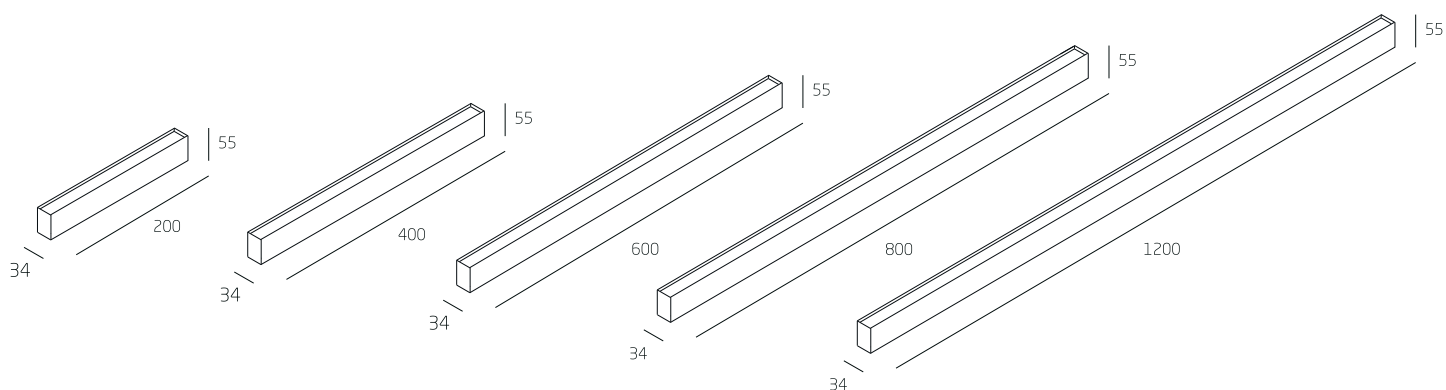

Стандартные цвета

Play IN 34.200

Play IN 34.400

Play IN 34.400

Play IN 34.800

Play IN 34.1200