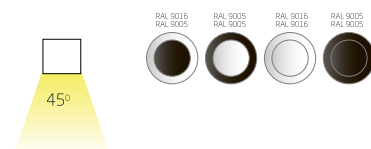

Технические характеристики

Источники света
TRIDONIC COB LED 10w 1300Lm CRI 90
TRIDONIC COB LED 15w 1950Lm CRI 90
TRIDONIC COB LED 20w 2600Lm CRI 90
Цветовая температура 3000K/4000K/5000K
Источник питания
TRIDONIC