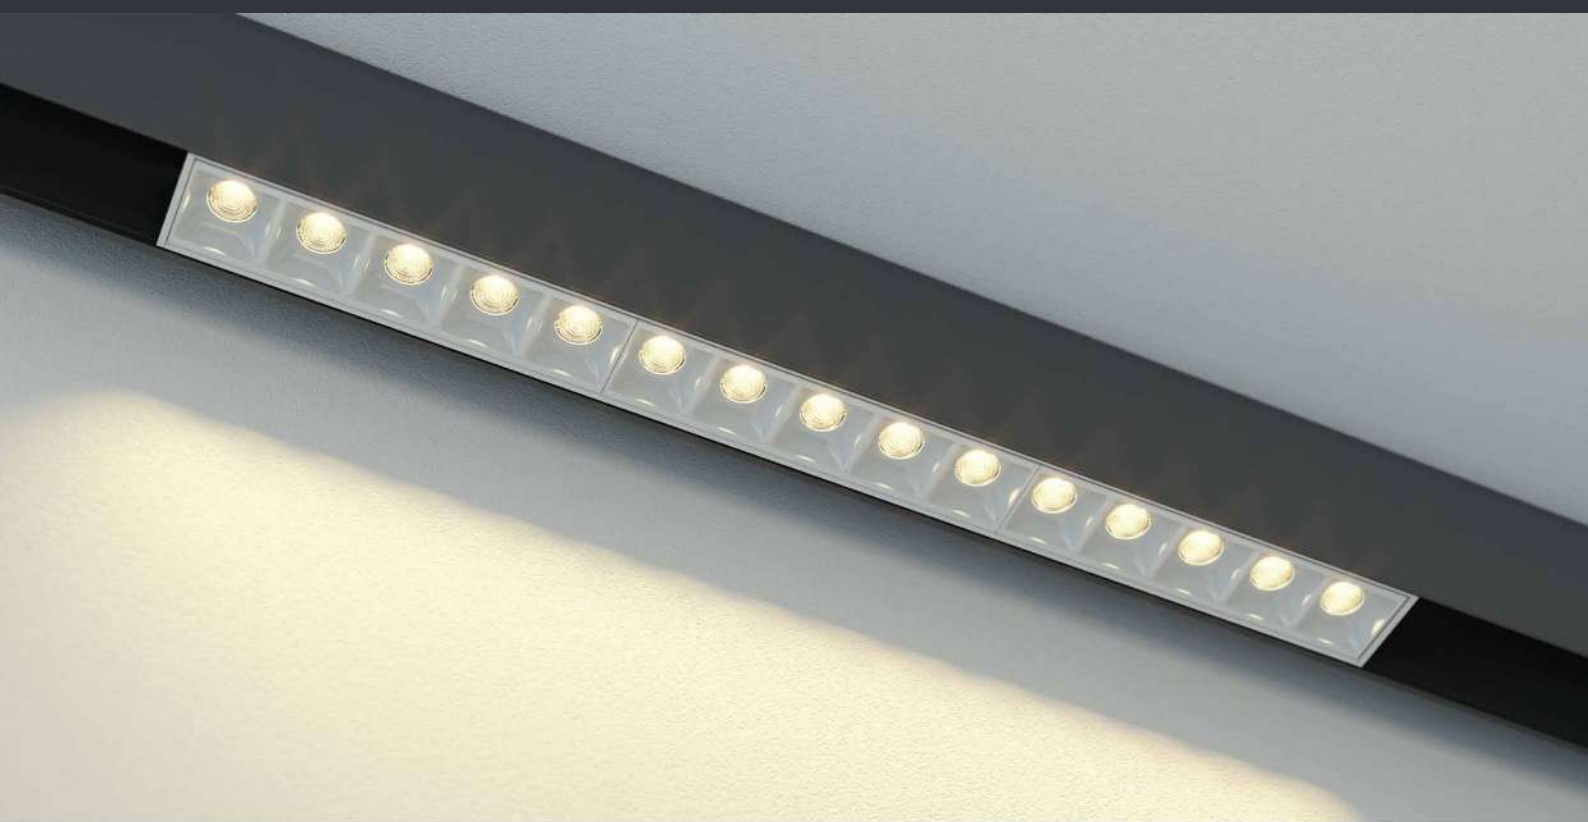

Светильники для магнитного шинпровода 34мм