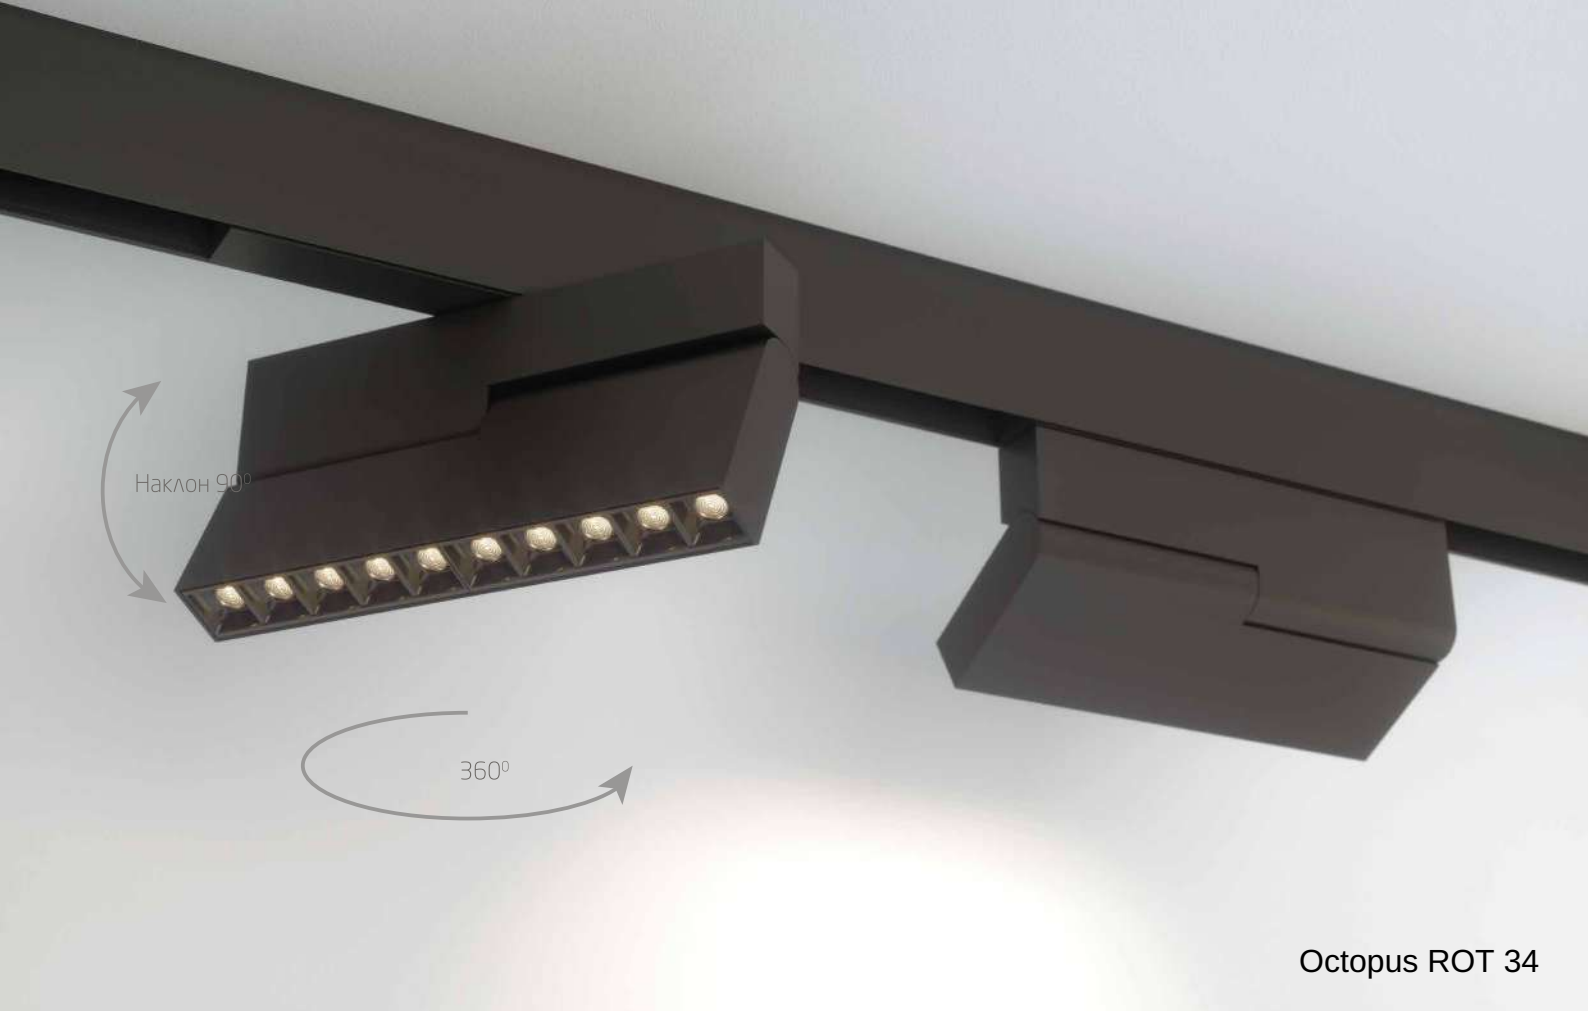

Octopus ROT 34

Технические характеристики

Источники света
SAMSUNG LED 10W 1200Lm CRI 90
SAMSUNG LED 20W 2400Lm CRI 90
SAMSUNG LED 30W 3600Lm CRI 90
Цветовая температура 3000K/4000K/5000K