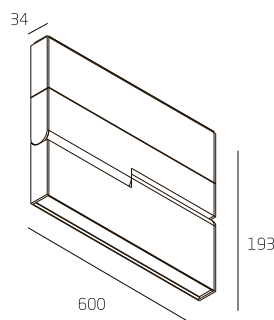

Технические характеристики

Источники света			
SAMSUNG LED	6W	720Lm	CRI 90
SAMSUNG LED	12W	1440Lm	CRI 90
SAMSUNG LED	18W	2160Lm	CRI 90
SAMSUNG LED	24W	2880Lm	CRI 90
Цветовая температура 3000K/4000K/5000K			

Стандартные цвета

Play ROT 34.400

Play ROT 34.600