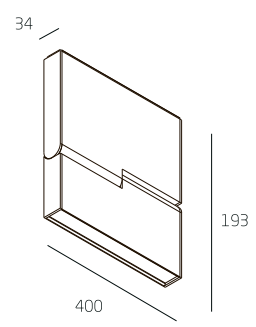

Технические характеристики

Источники света			
SAMSUNG LED	6W	720Lm	CRI 90
SAMSUNG LED	12W	1440Lm	CRI 90
SAMSUNG LED	18W	2160Lm	CRI 90
SAMSUNG LED	24W	2880Lm	CRI 90
Цветовая температура 3000K/4000K/5000K			

Стандартные цвета

Play OUT 34.400

Play OUT 34.600