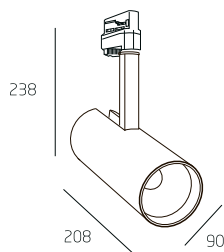

Длина (м)
1/2/3

Способ монтажа
встраиваемый

Варианты цветов

черный "муар"
RAL 9005

RAL 9016
матовый белый

RAL 9006
матовый серый

32,5

56