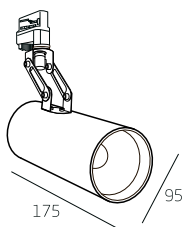

Длина (м)
1/2/3

Способ монтажа
встраиваемый

Варианты цветов

черный "муар"
RAL 9005

RAL 9016
матовый белый

RAL 9006
матовый серый

32,5

56