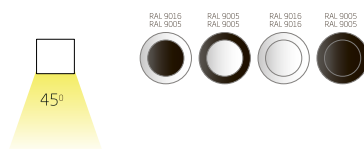

Технические характеристики

Источники света
TRIDONIC COB LED 10w 1300Lm CRI 90
TRIDONIC COB LED 15w 1950Lm CRI 90
TRIDONIC COB LED 20w 2600Lm CRI 90
Цветовая температура 3000K/4000K/5000K
Источник питания
TRIDONIC