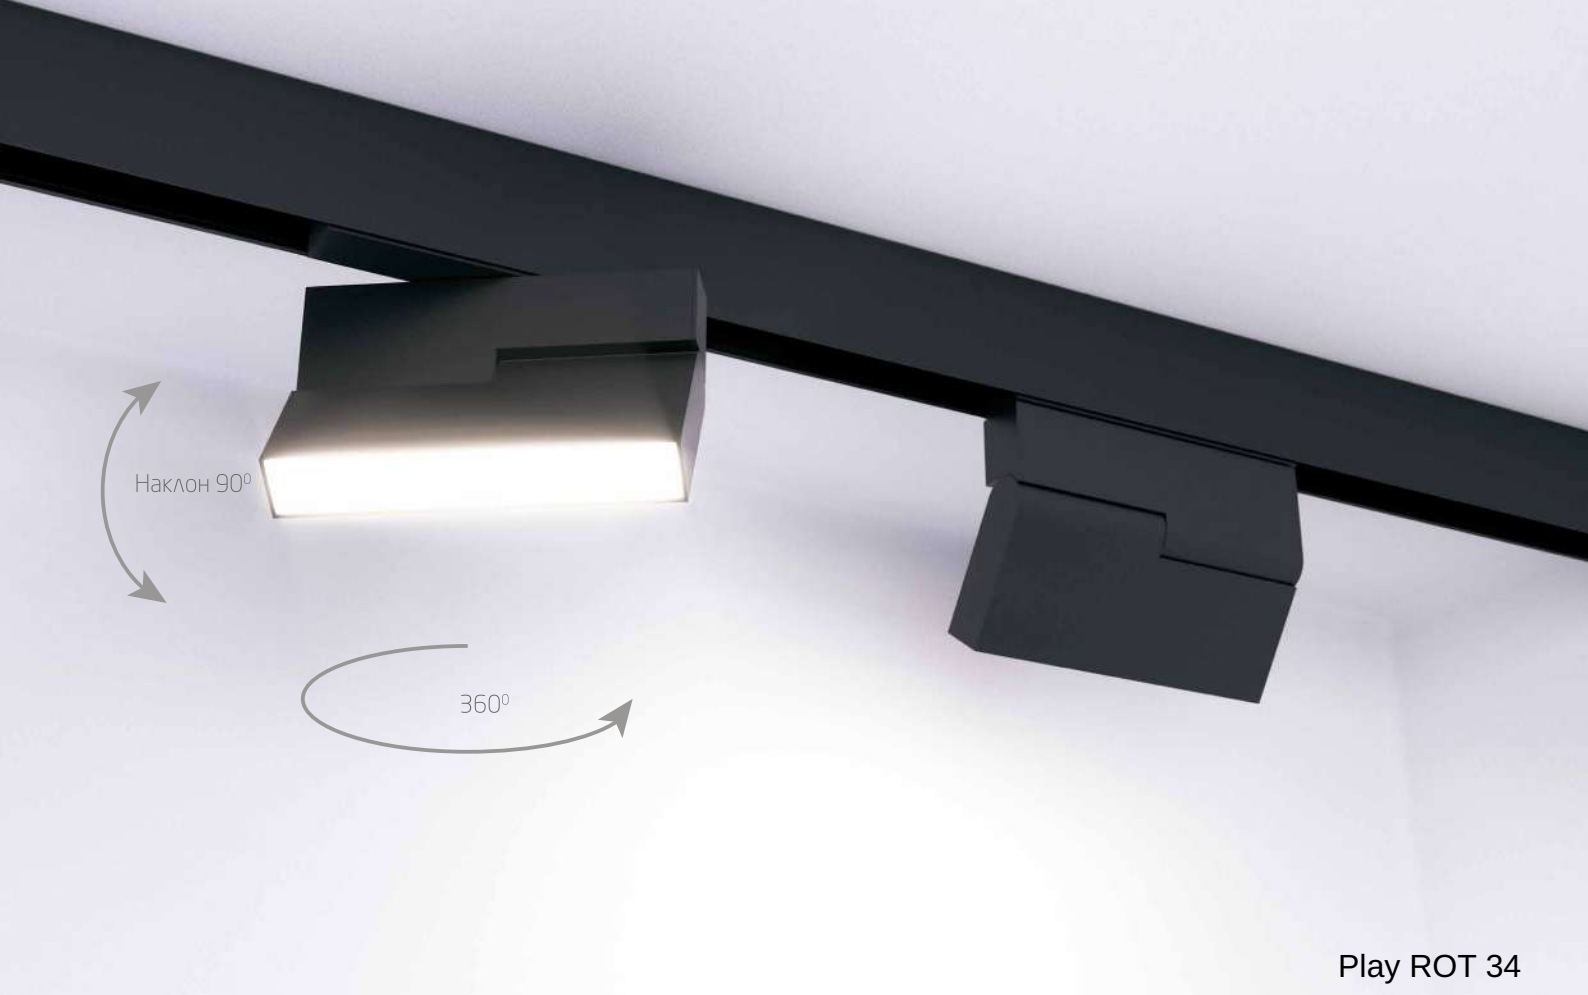

Play ROT 34

Технические характеристики

Источники света			
SAMSUNG LED	6W	720Lm	CRI 90
SAMSUNG LED	12W	1440Lm	CRI 90
SAMSUNG LED	18W	2160Lm	CRI 90
SAMSUNG LED	24W	2880Lm	CRI 90
Цветовая температура 3000K/4000K/5000K