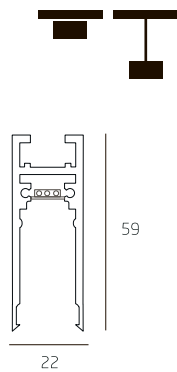

Питающее напряжение в треке 48 вольт, что делает его абсолютно безопасным.

Накладной и подвесной магнитный шинопровод

Blackgros 17

Материал корпуса
алюминий

Длина (м)
1/2/3

Способ монтажа
накладной/подвесной

Блок питания
MeanWell 60Вт
MeanWell 150Вт

Blackgros 34

Материал корпуса
алюминий

Длина (м)
1/2/3

Способ монтажа
накладной/подвесной

Блок питания
MeanWell 60Вт
MeanWell 150Вт

Встраиваемый магнитный шинопровод

Blackgros LD.V34

Материал корпуса
алюминий

Длина (м)
1/2/3

Способ монтажа
встраиваемый

Блок питания
MeanWell 60Вт
MeanWell 150Вт

черный "матр"
RAL 9005

RAL 9016
матовый белый

RAL 9006
матовый серый