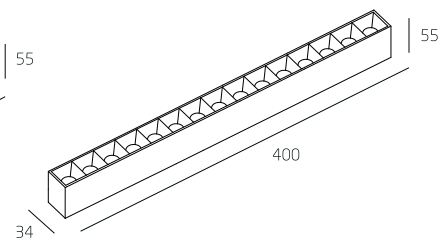

Технические характеристики

Источники света

SAMSUNG LED 2W 240Lm CRI90

SAMSUNG LED 10W 1200Lm CRI90

SAMSUNG LED 20W 2400Lm CRI90

SAMSUNG LED 30W 3600Lm CRI90

Цветовая температура 3000K/4000K/5000K

Стандартные цвета

Octopus IN 34 x5

Octopus IN 34 x10