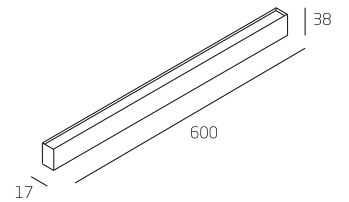

Стандартные цвета

Play IN 17.150

Play IN 17.300

Play IN 17.450

Play IN 17.600

Play OUT 17

Технические характеристики

Источники света