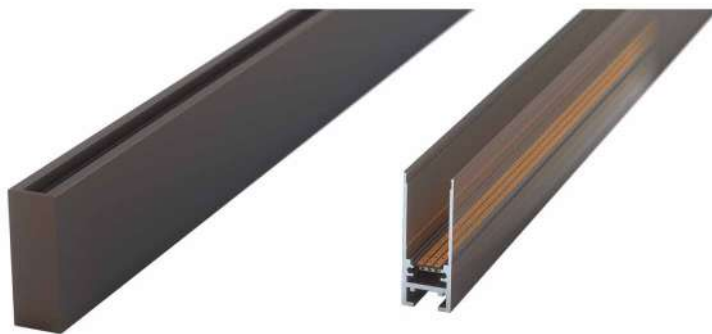

Blackgros 17|34 мм стр.5

Накладной/подвесной