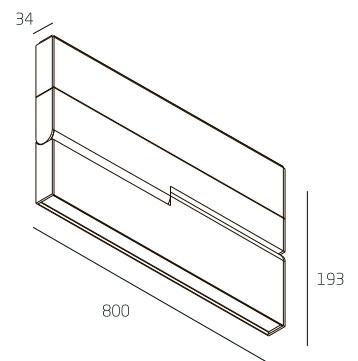

Технические характеристики

Источники света			
SAMSUNG LED	6W	720Lm	CRI 90
SAMSUNG LED	12W	1440Lm	CRI 90
SAMSUNG LED	18W	2160Lm	CRI 90
SAMSUNG LED	24W	2880Lm	CRI 90
Цветовая температура 3000K/4000K/5000K			

Стандартные цвета

Play ROT 34.400

Play ROT 34.600