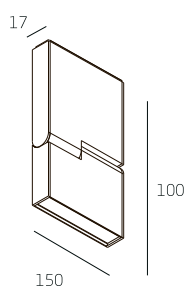

Технические характеристики

Источники света

SAMSUNG LED 6W 720Lm CRI90

SAMSUNG LED 12W 1440Lm CRI90

SAMSUNG LED 18W 2160Lm CRI90

SAMSUNG LED 24W 2880Lm CRI90

Цветовая температура 3000K/4000K/5000K

Стандартные цвета