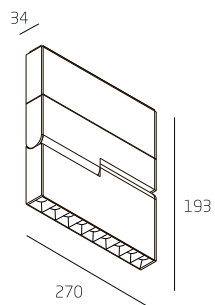

Технические характеристики

Источники света
SAMSUNG LED 10W 1200Lm CRI 90
SAMSUNG LED 20W 2400Lm CRI 90
SAMSUNG LED 30W 3600Lm CRI 90
Цветовая температура 3000K/4000K/5000K

Стандартные цвета

Octopus ROT 34 x10